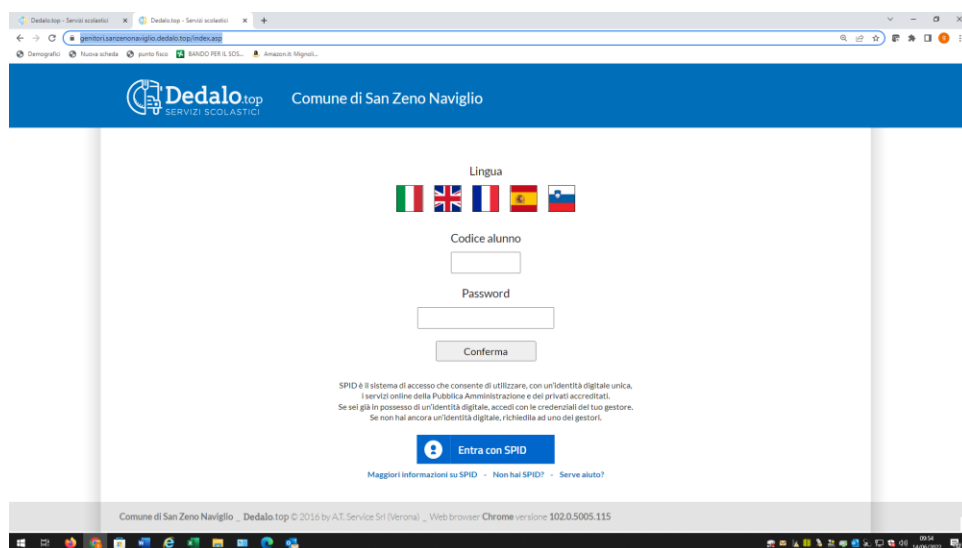

# MANUALE DI UTILIZZO PROGRAMMA DEDALO

Per accedere all'area genitori per verificare il numero di pasti, il debito/credito e l'invio di eventuali certificati per diete speciali/etniche/religiose è necessario collegarsi al sito:

<https://genitori.sanzenonaviglio.dedalo.top/index.asp>

L'accesso è disponibile tramite SPID o credenziali ricevute via mail all'atto di iscrizione (**ATTENZIONE MUNIRSI DI SPID QUANTO PRIMA IN QUANTO IL SISTEMA DI ACCREDITAMENTO CON CREDENZIALI E' IN FASE DI DISMISSIONE**)