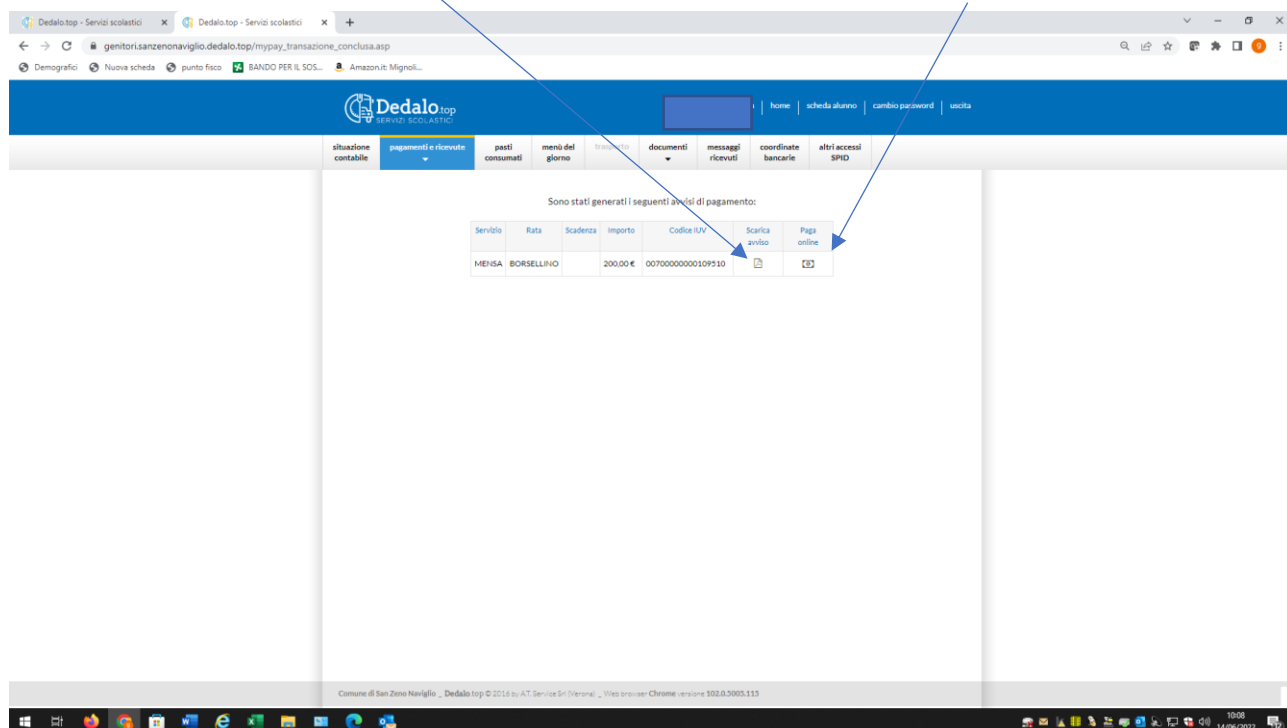

A questo punto sarà possibile scaricare l’avviso da pagare ovvero effettuare il pagamento on-line