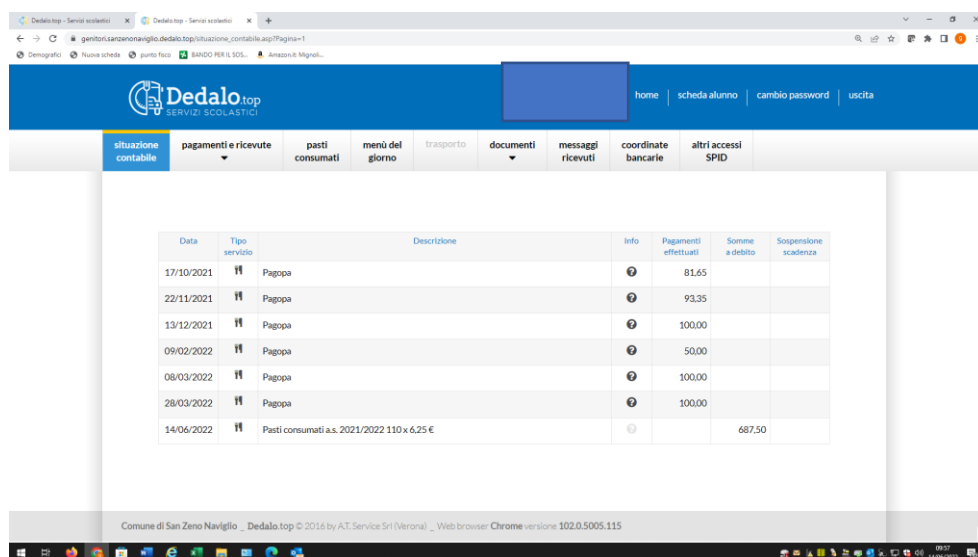

Durante l'anno scolastico il **genitore dovrà controllare tramite il portale la situazione contabile** e, in caso di debito, generare il bollettino pagopa o pagare direttamente on line