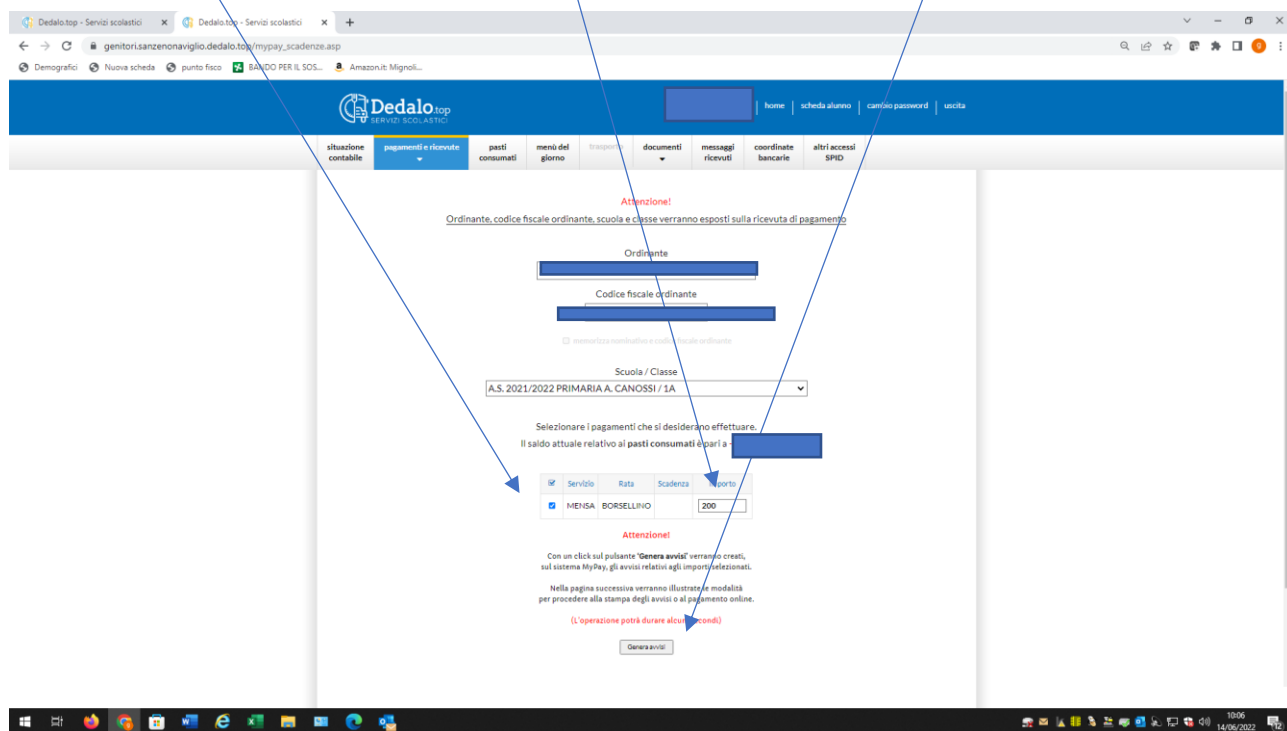

Per generare il bollettino pagopa o pagare on-line il genitore deve cliccare su “pagamenti e ricevute”, spuntare il quadratino ed inserire l’importo di ricarica e poi cliccare su “genera avvisi”